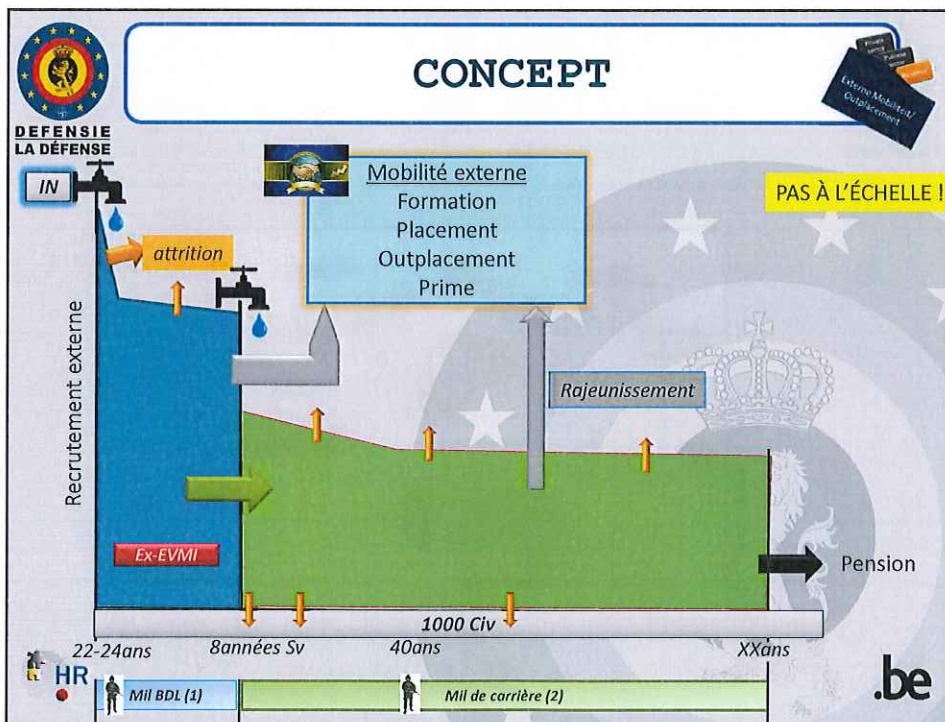

| | | |
|---|--|--|
|  | <h2>Entrevue</h2> <h3>DG HR - Syndicats</h3> | |
| | <p>Concept Mobilité externe</p> |  |
| <p>27 Jan 16 LtCol BAM Lieven LAGAEYSSE</p> | | |

.be

CONCEPT

| Mesures | Phase 1 | Phase 2 |
|---|---------|---------|
| Agrément équivalence des formations de la Défense | X | X |
| Placement/réorientation professionnelle | X | X |
| Outplacement/reconversion professionnelle | N/A | X |
| Prime de reclassement | X | X |
| Site Web Mob Ext: offres d'emploi secteur public & privé Accès permanent aux données, informations & self service | X | X |
|  À examiner: transfert, pension, benefits | X | X |